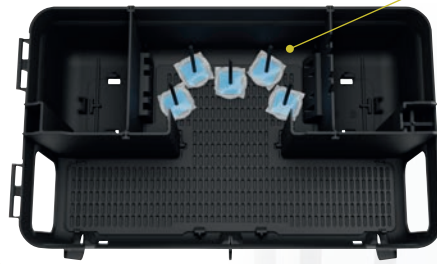

POSTE ALL IN BOX®

Polyvalent Modulable

Scannez
le QR code et
visionnez
la présentation
du poste
ALL IN BOX®

Fermeture sécurisée
clé universelle AEGIS®

Caillebotis amovible*
pour nettoyage rapide
du poste

5 tiges* pour fixer
les blocs ou pâtes et
une mangeoire*
pour les céréales