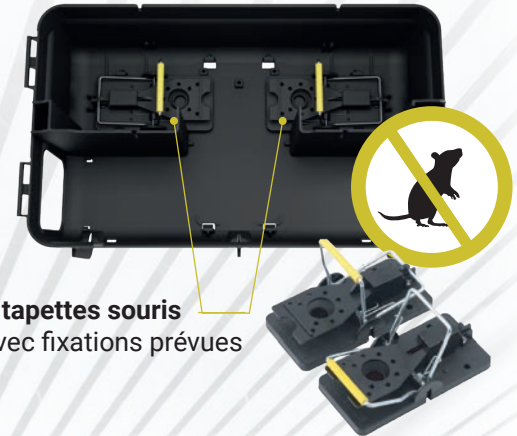

2 tapettes souris
avec fixations prévues