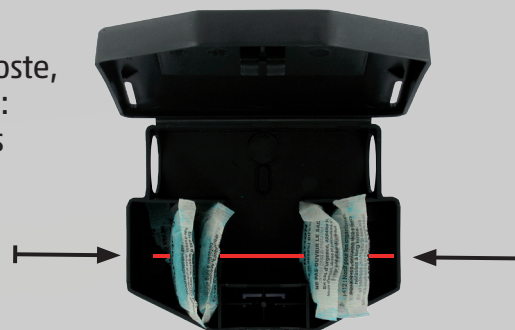

UNE LUTTE ADAPTÉE

- /// Tunnel à double entrée.
- /// Modèle compact pouvant accueillir jusqu'à 3 souris.
- /// **Positionnable à la verticale ou à l'horizontale** pour se mettre le long des indices de présence.
- /// **Compact et discret**, pour un traitement dans les endroits exigus.
- /// Taille optimisée pour permettre un **accès aux souris uniquement**.

MATÉRIAUX SOLIDES ET RÉSISTANTS

POSTE COMPACT ET DISCRET

UNE UTILISATION FACILITÉE

- /// Effectuer un suivi régulier et précis des consommations.
- /// Poste compartimenté pour :
 - Accueillir jusqu'à 2 blocs
 - Appâter avec des céréales ensachées ou en vrac
- /// Forme adaptée **aux angles des pièces**.
- /// Point d'ouverture/fermeture unique.

ADAPTÉ AUX APPÂTS DE TOUT TYPE

Fabrication Française

LIPHATECH

GRUPE DE SANGOSSE

AEGIS[®] SOURIS

dimensions du poste : 125 x 95 x 37

LES + DU POSTE AEGIS SOURIS

/// Personnalisation extérieure possible sur demande (voir le service commercial) :

- en marquage laser
- en étiquette à compléter.

NOUVEAU

/// Pour éviter que la souris ne transporte l'appât à l'extérieur du poste, rajouter une tige **FIX'APPÂTS** - Tiges biseautées (sachet de 100) : Pour fixer les sachets (pâtes ou céréales) sans les déchirer ou les casser.