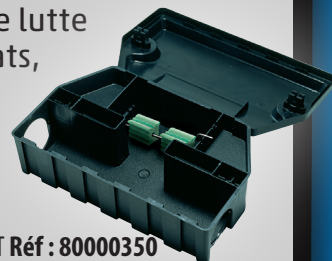

UNE LUTTE ADAPTÉE

- /// Tunnel à double entrée.
- /// Modèle compact pouvant accueillir jusqu'à 3 souris.
- /// **Positionnable à la verticale ou à l'horizontale** pour se mettre le long des indices de présence.
- /// **Compact et discret**, pour un traitement dans les endroits exigus.
- /// Taille optimisée pour permettre un **accès aux souris uniquement**.

CONDITIONNEMENT

Réf : 80000353
Carton de 20 postes
équipés + 2 clés

PENSEZ-Y

/// Fixer vos postes à l'aide des câbles de fixation en 40cm ou 1m.

CABLE 40cm Réf : 80000360
CABLE 1m Réf : 80000380

/// Pour revendre le poste à l'unité et bénéficier de clés supplémentaires.

CARTON DE 250 CLÉS AEGIS Réf : 80000357

/// Pour une meilleure fixation des appâts utiliser :

FIX'APPÂTS (100) Réf : 80000383

/// Pour une lutte ciblée rats, utiliser :

AEGIS COMPACT Réf : 80000350

Les étiquettes à coller sur les postes d'appâtage sont à votre disposition sur notre site internet