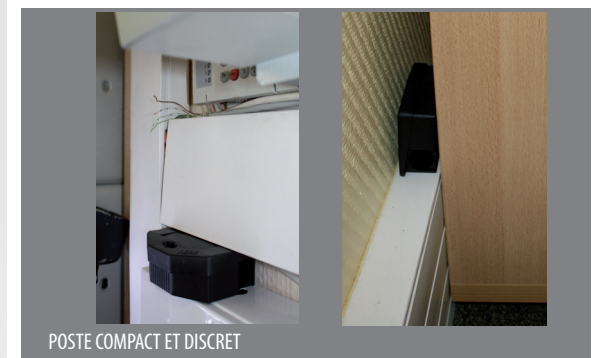

UNE LUTTE ADAPTÉE

- /// Tunnel à double entrée.
- /// Modèle compact pouvant accueillir jusqu'à 3 souris.
- /// **Positionnable à la verticale ou à l'horizontale** pour se mettre le long des indices de présence.
- /// **Compact et discret**, pour un traitement dans les endroits exigus.
- /// Taille optimisée pour permettre un **accès aux souris uniquement**.

MATÉRIAUX SOLIDES ET RÉSISTANTS

POSTE COMPACT ET DISCRET

UNE UTILISATION FACILITÉE

- /// Effectuer un suivi régulier et précis des consommations.
- /// Poste compartimenté pour :
 - Accueillir jusqu'à 2 blocs
 - Appâter avec des céréales ensachées ou en vrac
- /// Forme adaptée **aux angles des pièces**.
- /// Point d'ouverture/fermeture unique.

ADAPTÉ AUX APPÂTS DE TOUT TYPE

Fabrication Française

LIPHATECH

GRUPE DE SANGOSSE

AEGIS[®] SOURIS

dimensions du poste : 125 x 95 x 37

LES + DU POSTE AEGIS SOURIS

/// Personnalisation extérieure possible sur demande (voir le service commercial) :