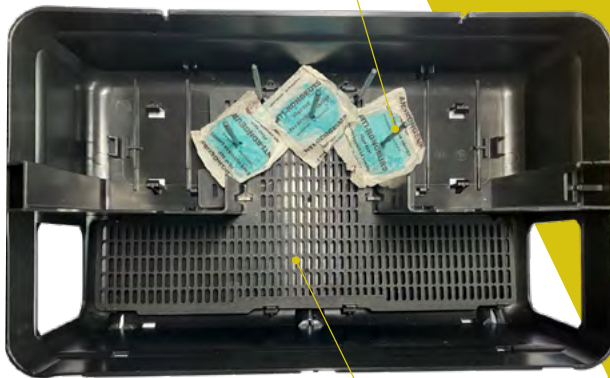

AEGIS® BOX

Le poste d'appâtage **hyper fonctionnel**

Agir mieux
ré**A**gir **VITE**

Hyper sécurisé

Hyper polyvalent

Hyper pratique

LIPHATECH

FABRIQUÉ
EN FRANCE

AEGIS
PAR LIPHATECH

POSTE AEGIS® BOX

Hyper fonctionnel

*Remplace la réf.
AEGIS® COMPACT

1

HYPER SÉCURISÉ

- Caillebotis intégré pour éviter la dispersion des miettes d'appâts
- Robuste
- Fermeture sécurisée : clé universelle AEGIS®

5 broches pour fixer les blocs ou les pâtes

Mangeoire pour céréales fournie

CAILLEBOTIS INTÉGRÉ ET AMOVIBLE

3

HYPER PRATIQUE

- Nettoyage rapide du poste grâce au caillebotis amovible
- Compact pour une installation facile sur tous types de chantiers
- Ouverture et fermeture rapides, en un seul point