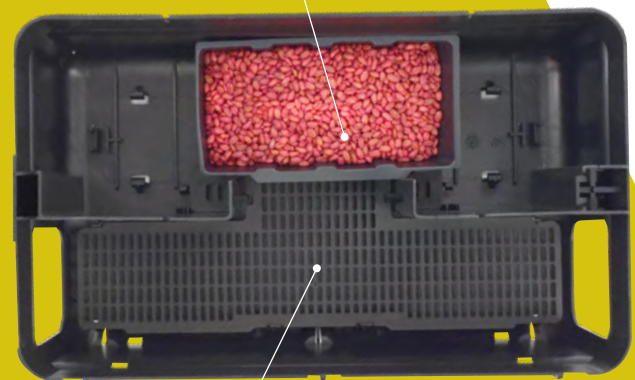

AEGIS® BOX

Le poste d'appâtage **hyper fonctionnel**

Agir mieux
ré**A**gir **VITE**

Hyper sécurisé

Hyper polyvalent

Hyper pratique

LIPHATECH

FABRIQUÉ
EN FRANCE

AEGIS
PAR LIPHATECH

POSTE AEGIS® BOX

Hyper fonctionnel

*Remplace la réf.
AEGIS® COMPACT

1

HYPER SÉCURISÉ

- Caillebotis intégré pour éviter la dispersion des miettes d'appâts
- Robuste
- Fermeture sécurisée : clé universelle AEGIS®

2

HYPER POLYVALENT

- Rats et souris
 - Tous types d'appâts : blocs, pâtes ou céréales
 - Adaptable en piège, sans outil
- Emplacement prévu pour :
- 2 tapettes Kness souris (Réf : 80016350 / carton de 24)
 - ou - 1 tapette Kness rat (Réf : 80006399 / carton de 12)

5 broches pour fixer les blocs ou les pâtes

Mangeoire pour céréales fournie

CAILLEBOTIS INTÉGRÉ ET AMOVIBLE

3

HYPER PRATIQUE

- Nettoyage rapide du poste grâce au caillebotis amovible
- Compact pour une installation facile sur tous types de chantiers
- Ouverture et fermeture rapides, en un seul point